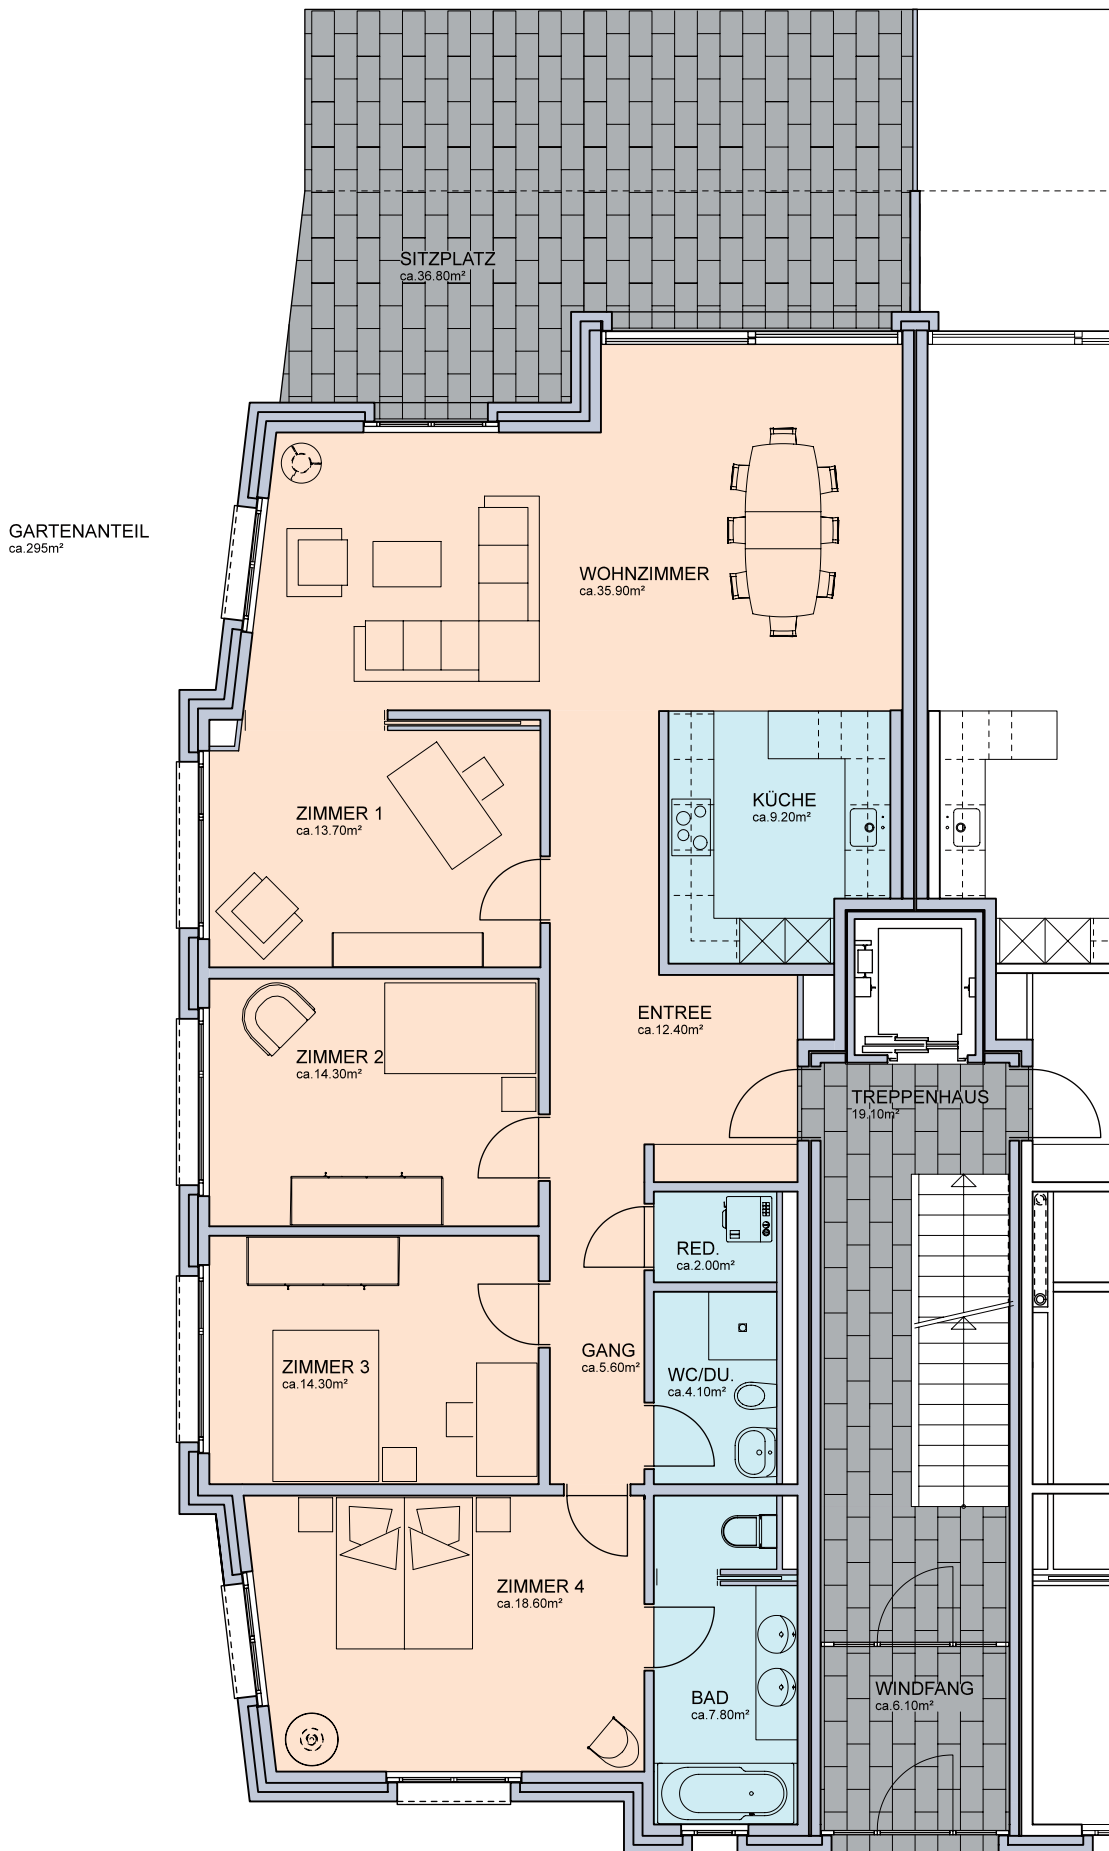

# Basel, Sektion 5

Rennweg

Grundbuch- und Vermessungsamt  
Basel-Stadt  
Der Kantonsgeometer :

24. Juni 2004

Beglaubigt nur mit Prägestempel

# RÉSIDENCE RENNWEG 32

5 ½ ZIMMER WOHNUNG ERDGESCHOSS MST. 1:100  
MIT UNTERIRDISCHER EINSTELLHALLE  
WHG-NR.: 01

# RÉSIDENCE RENNWEG 32

5 ½ ZIMMER WOHNUNG ERDGESCHOSS MST. 1:100  
MIT UNTERIRDISCHER EINSTELLHALLE  
WHG-NR.: 02