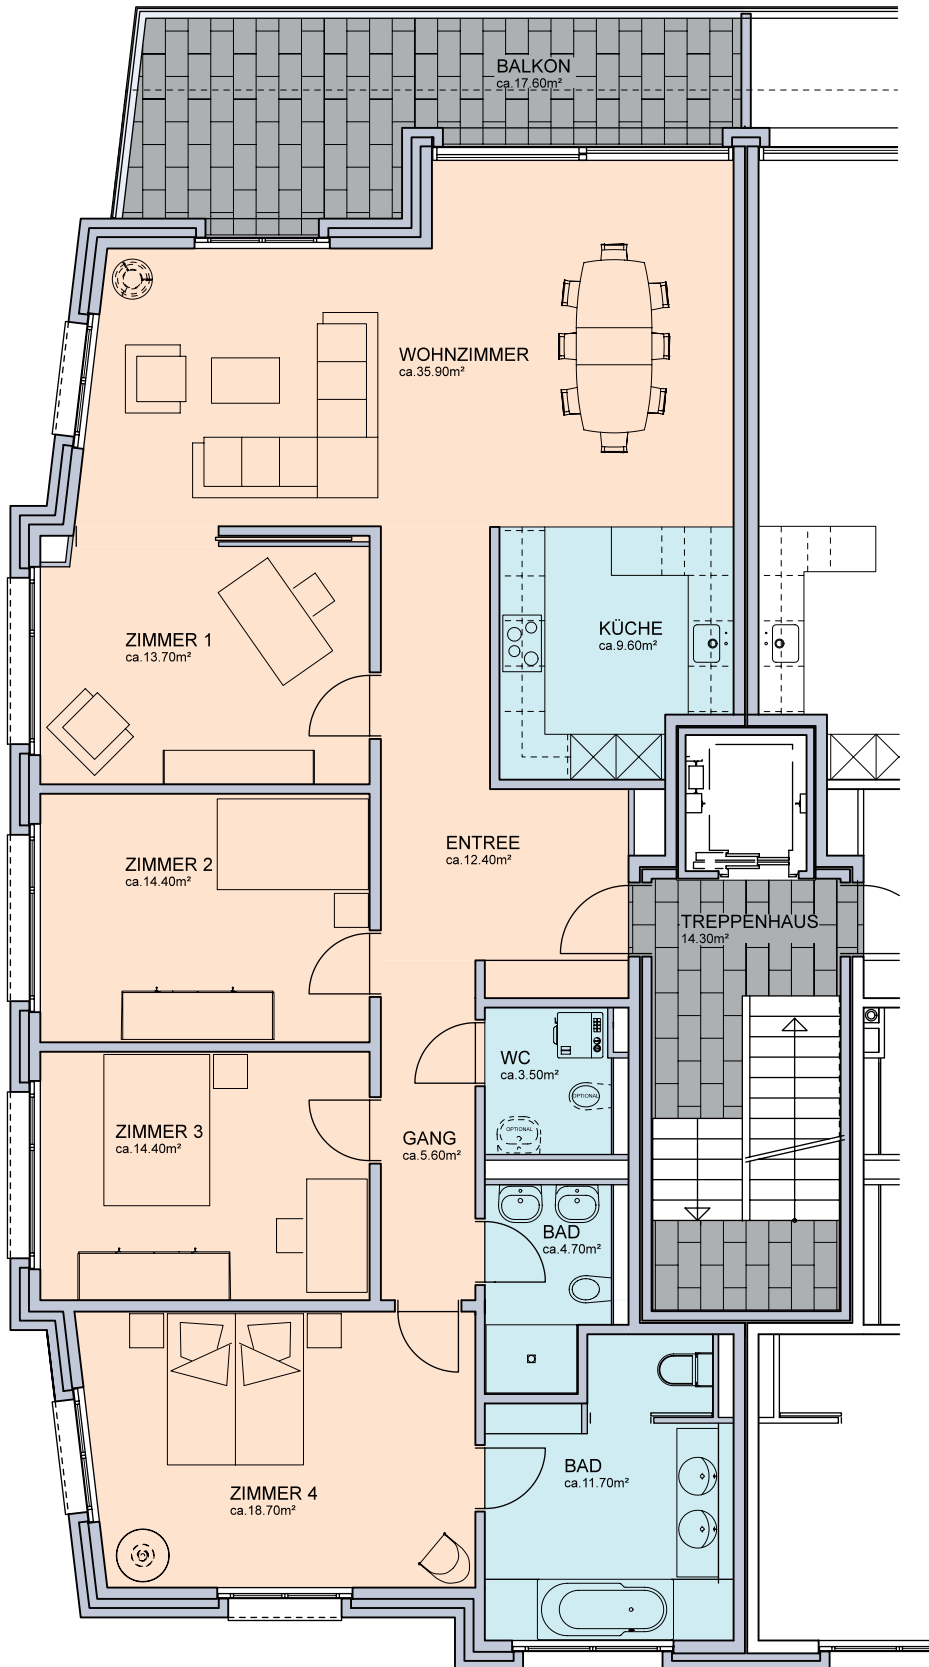

RÉSIDENCE RENNWEG 32

5 ½ ZIMMER WOHNUNG 2.OBERGESCHOSS MST. 1:100
MIT UNTERIRDISCHER EINSTELLHALLE
WHG-NR.: 05