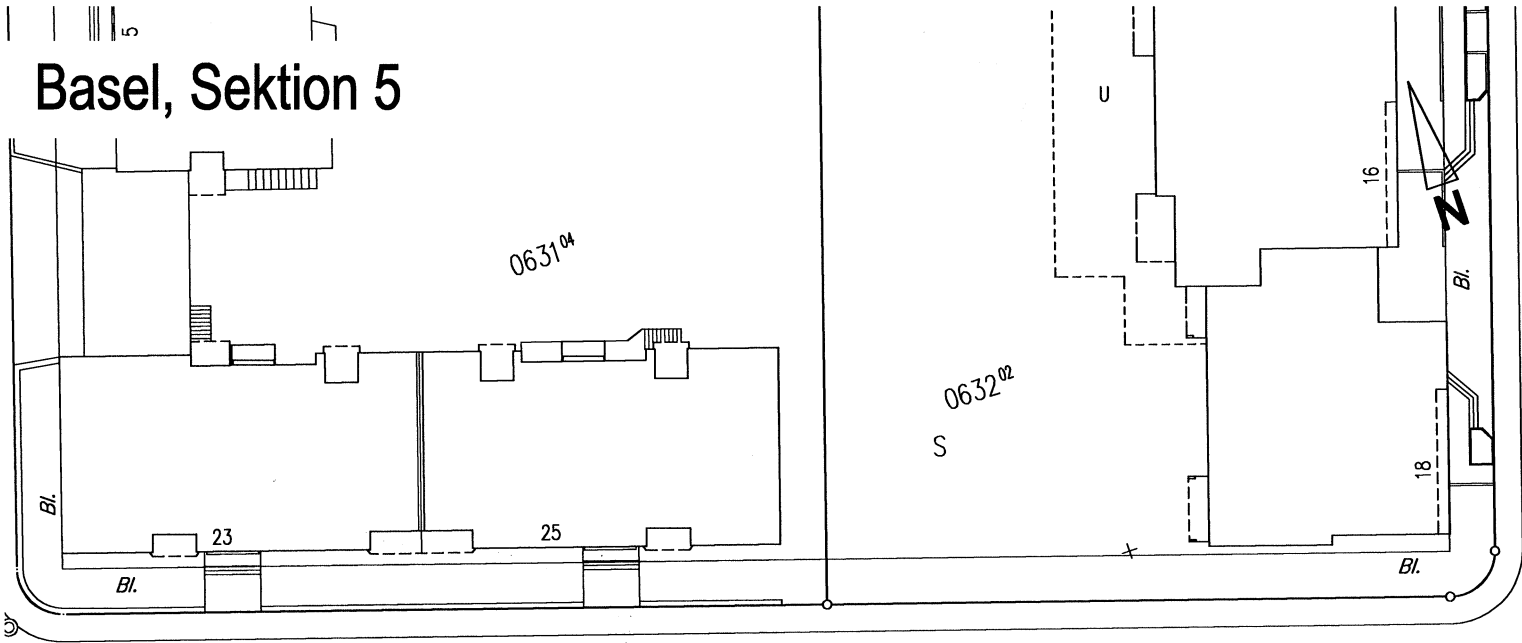

Basel, Sektion 5

Rennweg