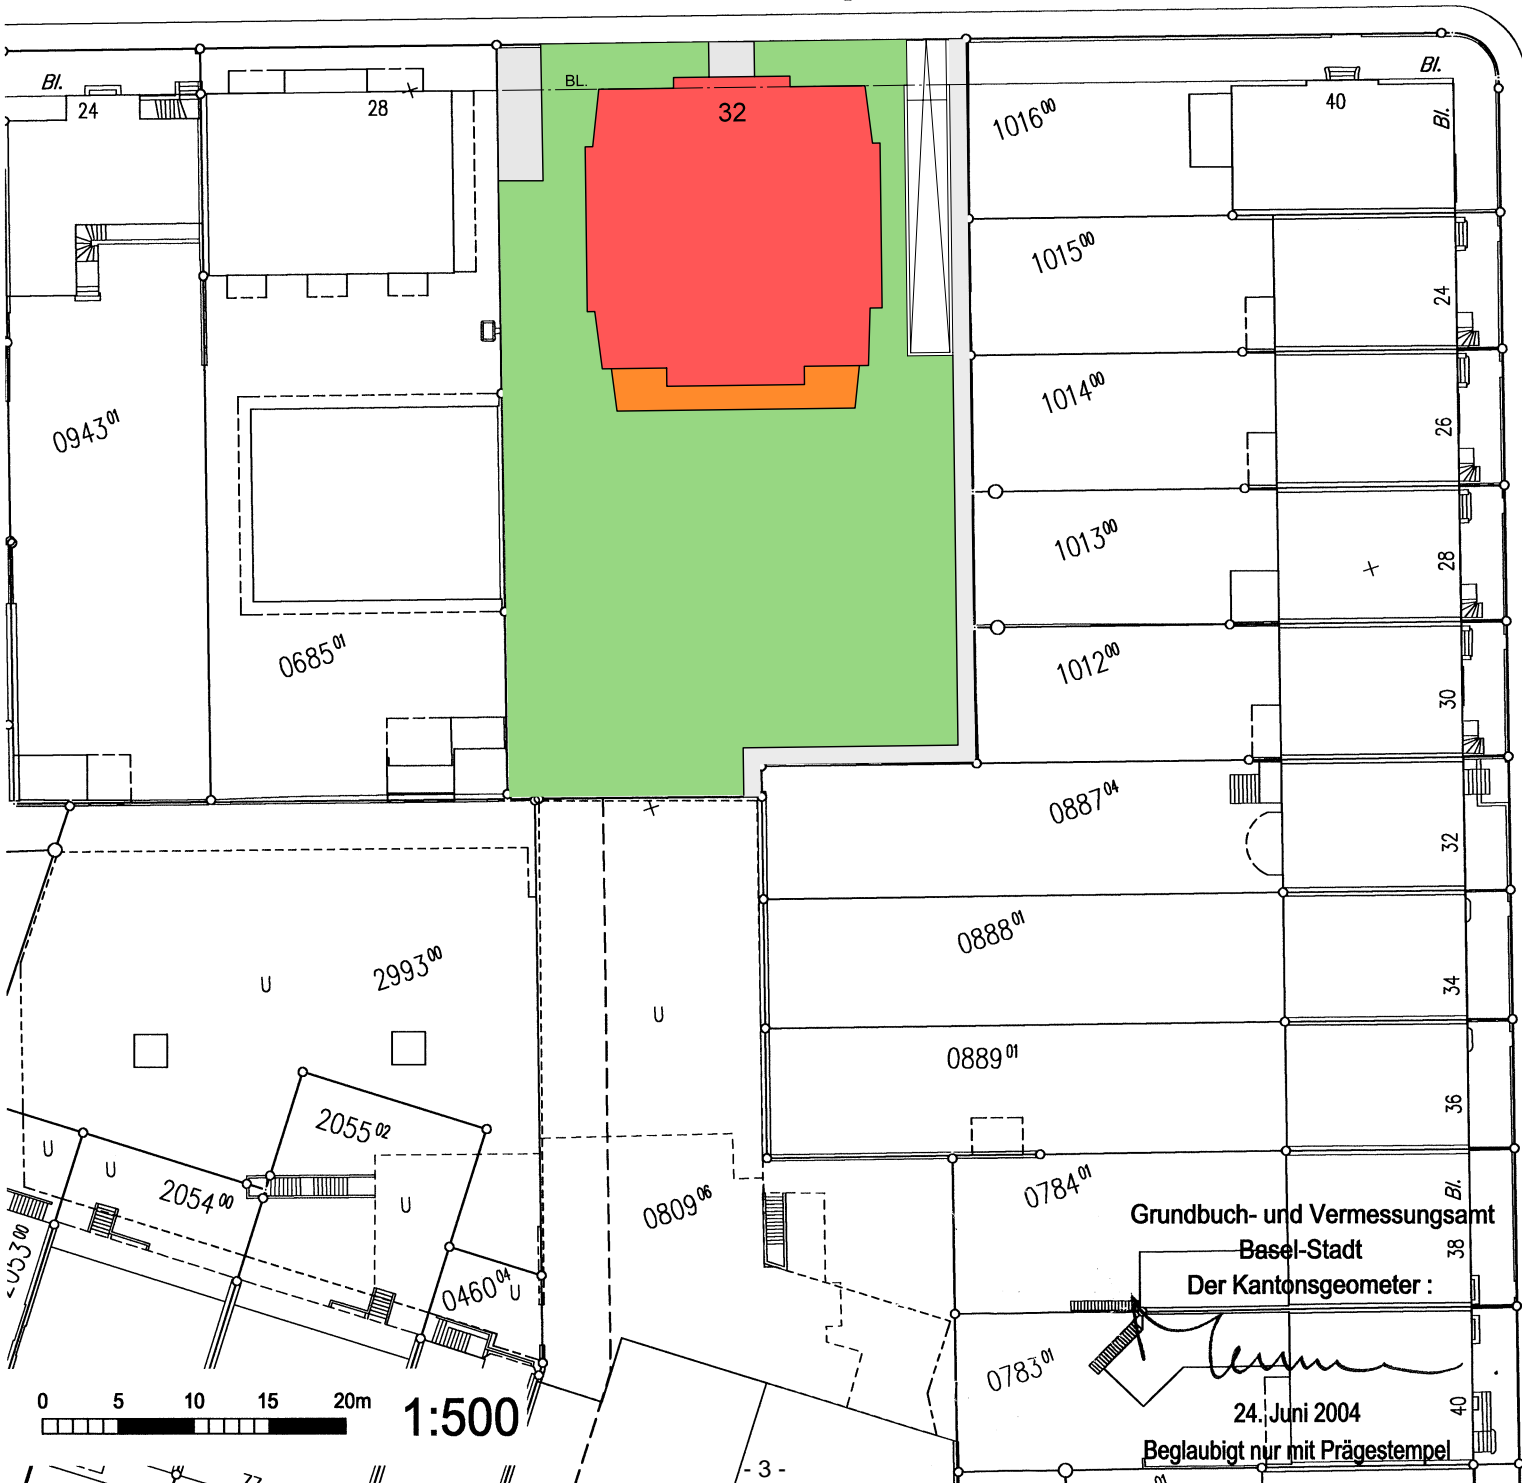

Grundbuch- und Vermessungsamt
Basel-Stadt
Der Kantonsgeometer :

24. Juni 2004

Beglaubigt nur mit Prägestempel