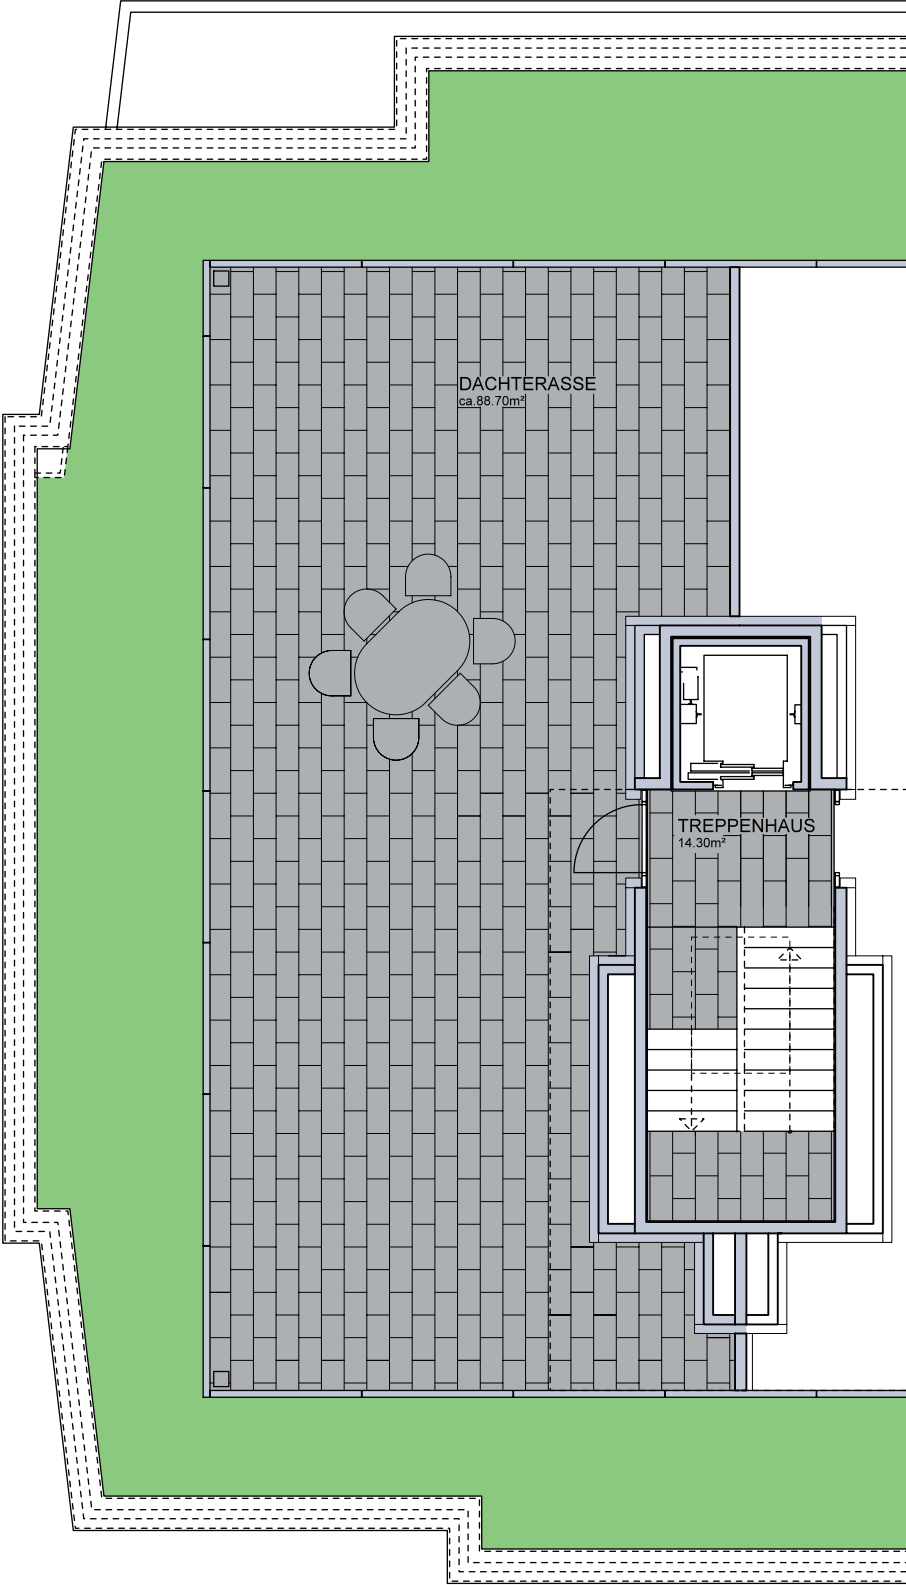

# RÉSIDENCE RENNWEG 32

5 ½ ZIMMER WOHNUNG 2.OBERGESCHOSS MST. 1:100  
MIT UNTERIRDISCHER EINSTELLHALLE  
WHG-NR.: 05

RÉSIDENCE RENNWEG 32

DACHTERASSE MST. 1:100

WHG-NR.: 05