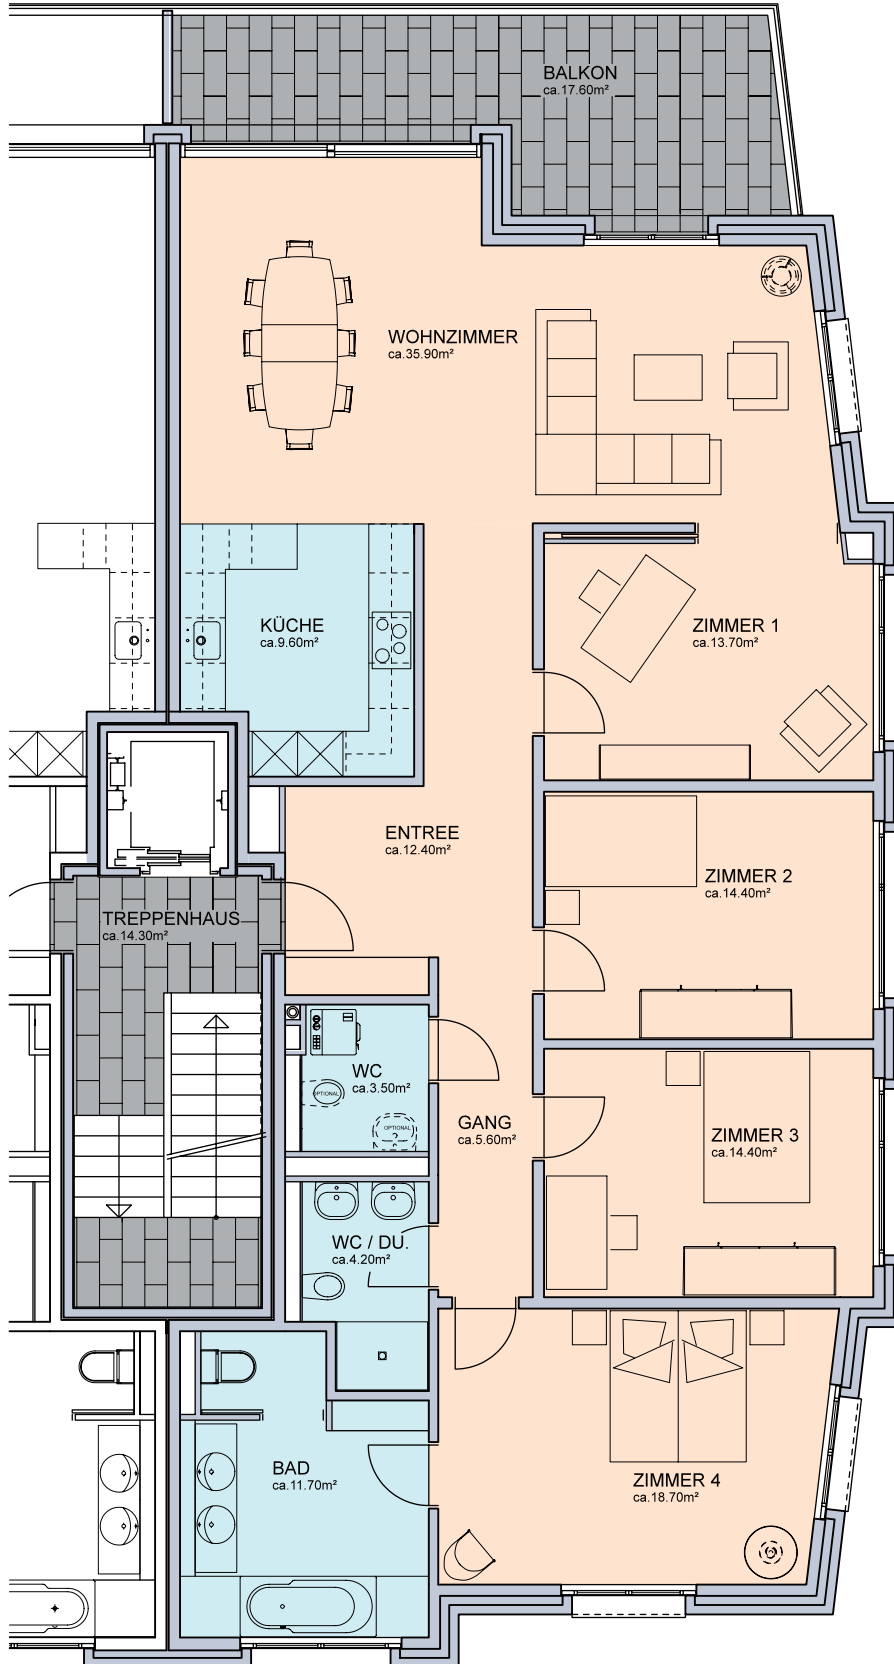

RÉSIDENCE RENNWEG 32

5 ½ ZIMMER WOHNUNG 1.OBERGESCHOSS MST. 1:100
MIT UNTERIRDISCHER EINSTELLHALLE
WHG-NR.: 04