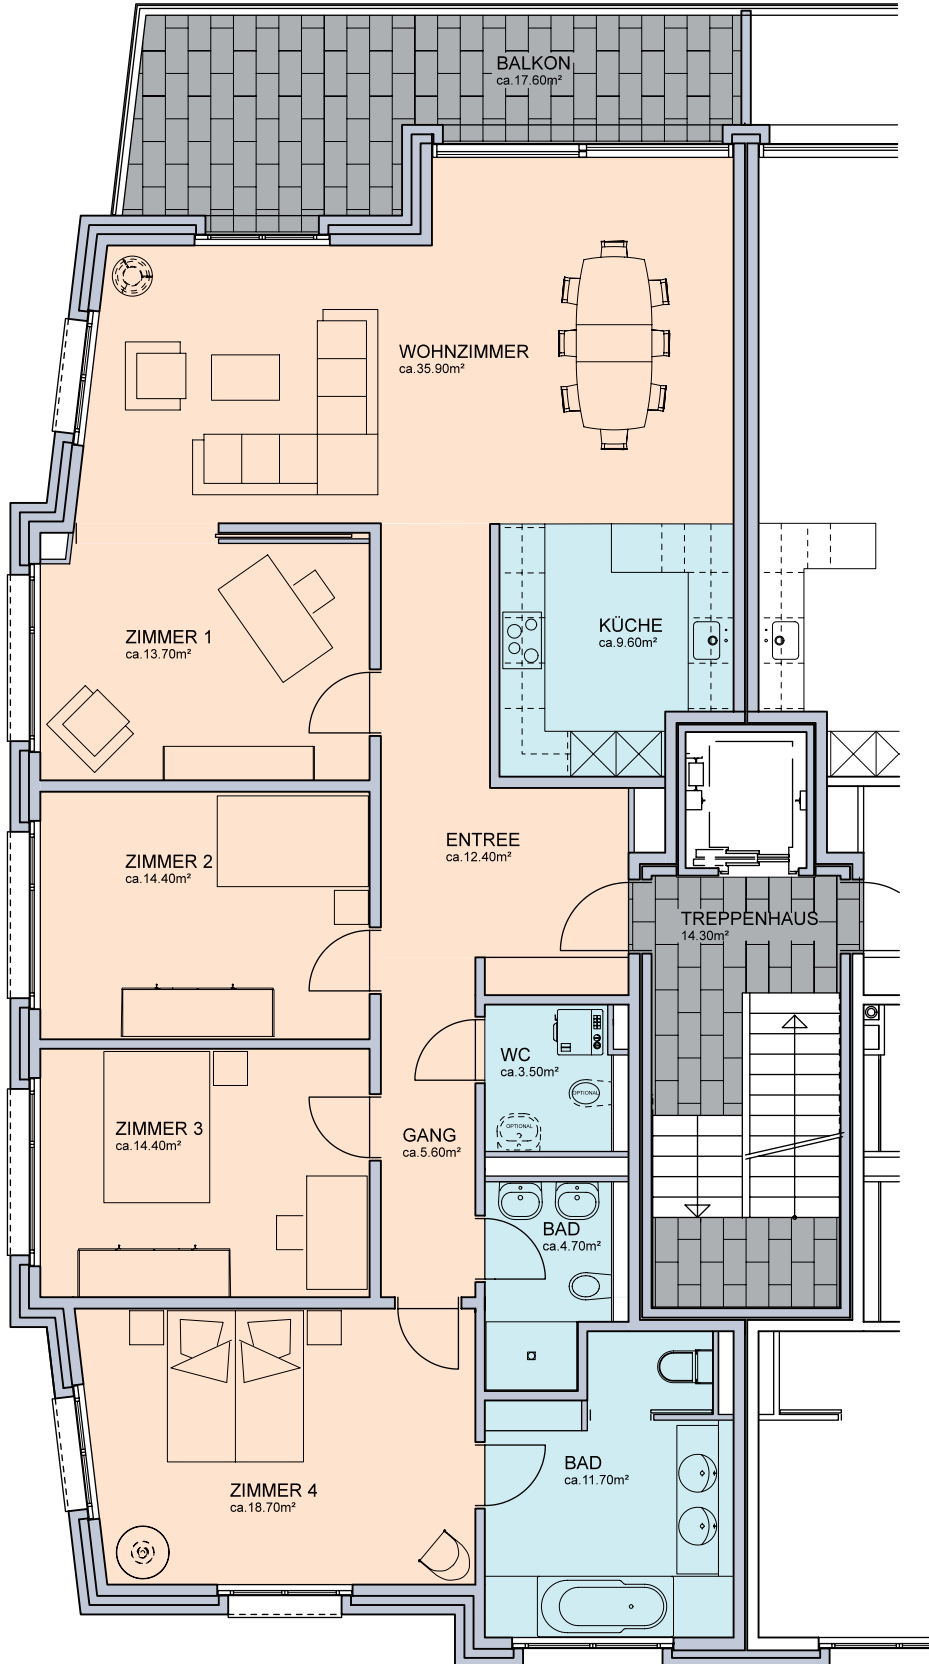

# RÉSIDENCE RENNWEG 32

5 ½ ZIMMER WOHNUNG ERDGESCHOSS MST. 1:100  
MIT UNTERIRDISCHER EINSTELLHALLE  
WHG-NR.: 01

# RÉSIDENCE RENNWEG 32

5 ½ ZIMMER WOHNUNG ERDGESCHOSS MST. 1:100  
MIT UNTERIRDISCHER EINSTELLHALLE  
WHG-NR.: 02

# RÉSIDENCE RENNWEG 32

5 ½ ZIMMER WOHNUNG 1.OBERGESCHOSS MST. 1:100  
MIT UNTERIRDISCHER EINSTELLHALLE  
WHG-NR.: 03