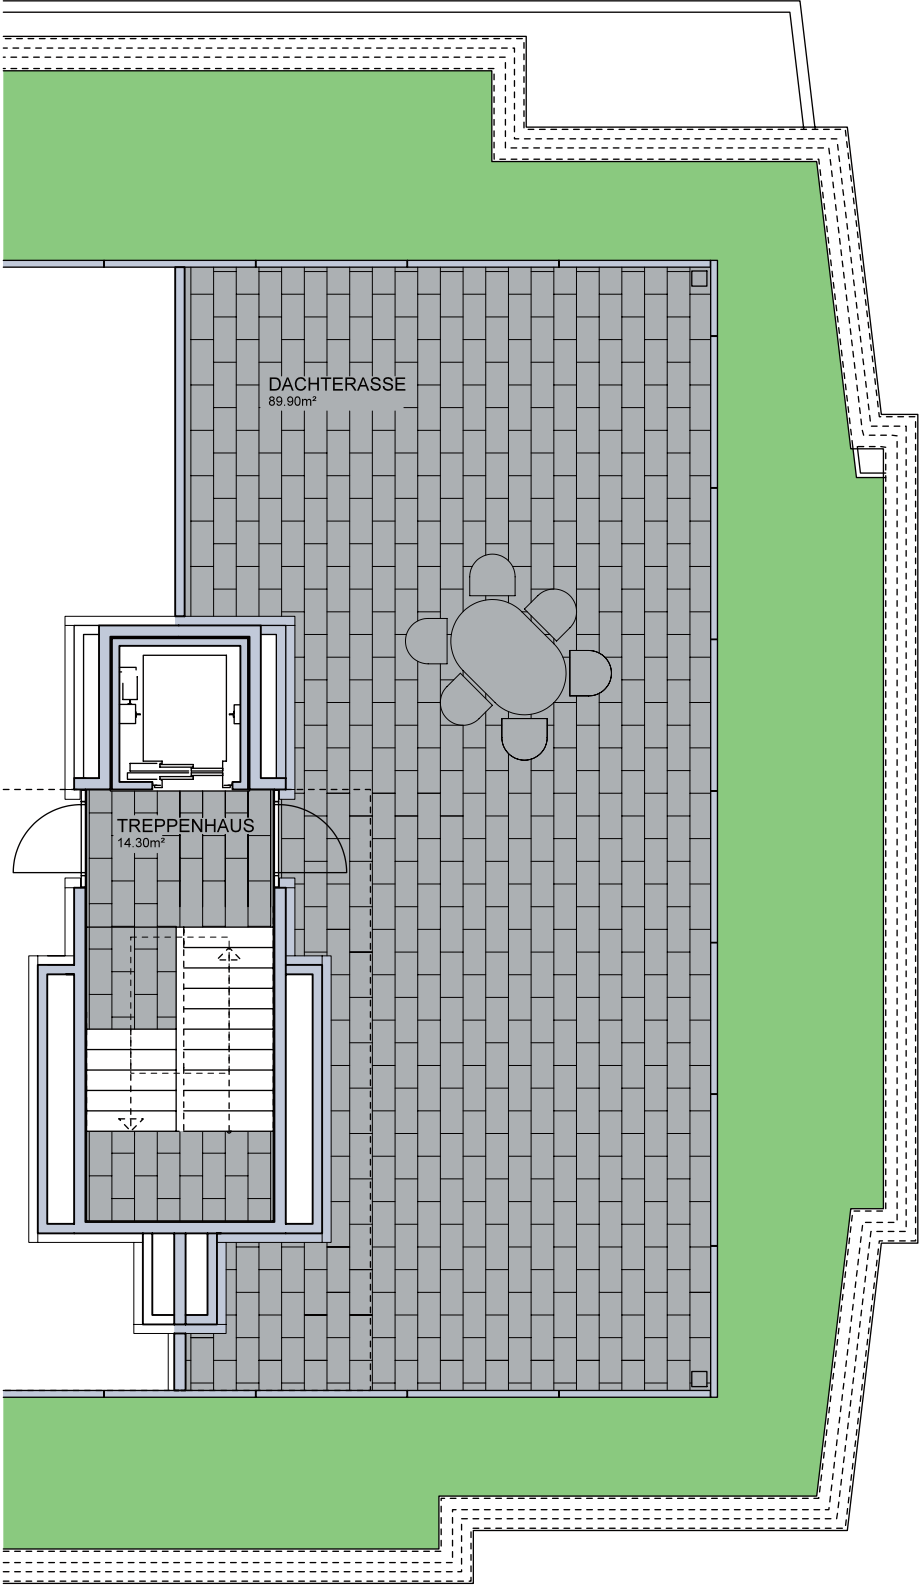

# RÉSIDENCE RENNWEG 32

5 ½ ZIMMER WOHNUNG ERDGESCHOSS MST. 1:100  
MIT UNTERIRDISCHER EINSTELLHALLE  
WHG-NR.: 01

# RÉSIDENCE RENNWEG 32

5 ½ ZIMMER WOHNUNG 2.OBERGESCHOSS MST. 1:100  
MIT UNTERIRDISCHER EINSTELLHALLE  
WHG-NR.: 06

RÉSIDENCE RENNWEG 32

DACHTERASSE MST. 1:100

WHG-NR.: 06

RÉSIDENCE RENNWEG 32  
 KELLER UND AUTOEINSTELLHALLE MST. 1:100