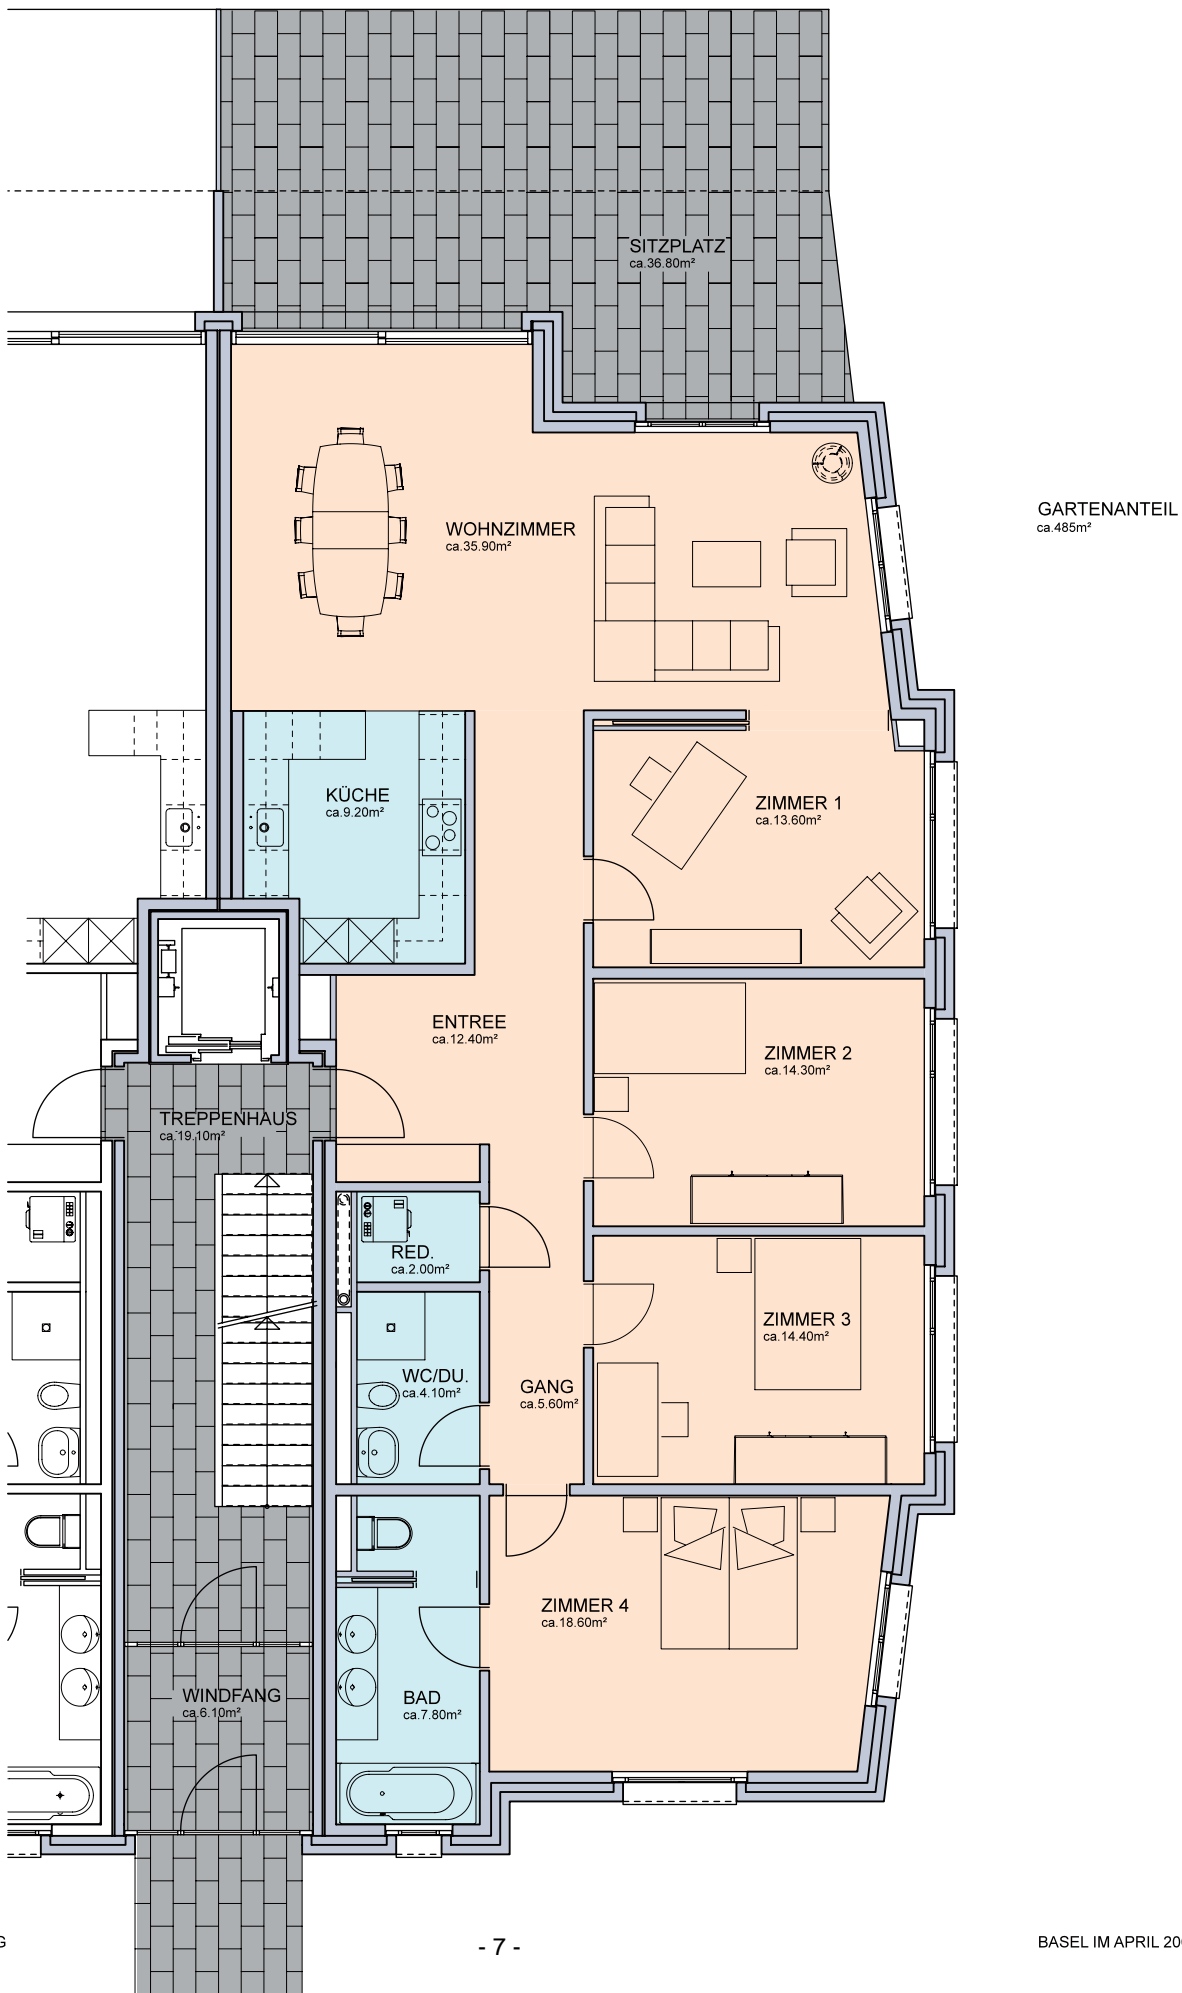

# Basel, Sektion 5

Rennweg

Grundbuch- und Vermessungsamt  
Basel-Stadt  
Der Kantonsgeometer :

24. Juni 2004

Beglaubigt nur mit Prägestempel

# RÉSIDENCE RENNWEG 32

5 ½ ZIMMER WOHNUNG ERDGESCHOSS MST. 1:100  
MIT UNTERIRDISCHER EINSTELLHALLE  
WHG-NR.: 01

# RÉSIDENCE RENNWEG 32

5 ½ ZIMMER WOHNUNG ERDGESCHOSS MST. 1:100  
MIT UNTERIRDISCHER EINSTELLHALLE  
WHG-NR.: 02