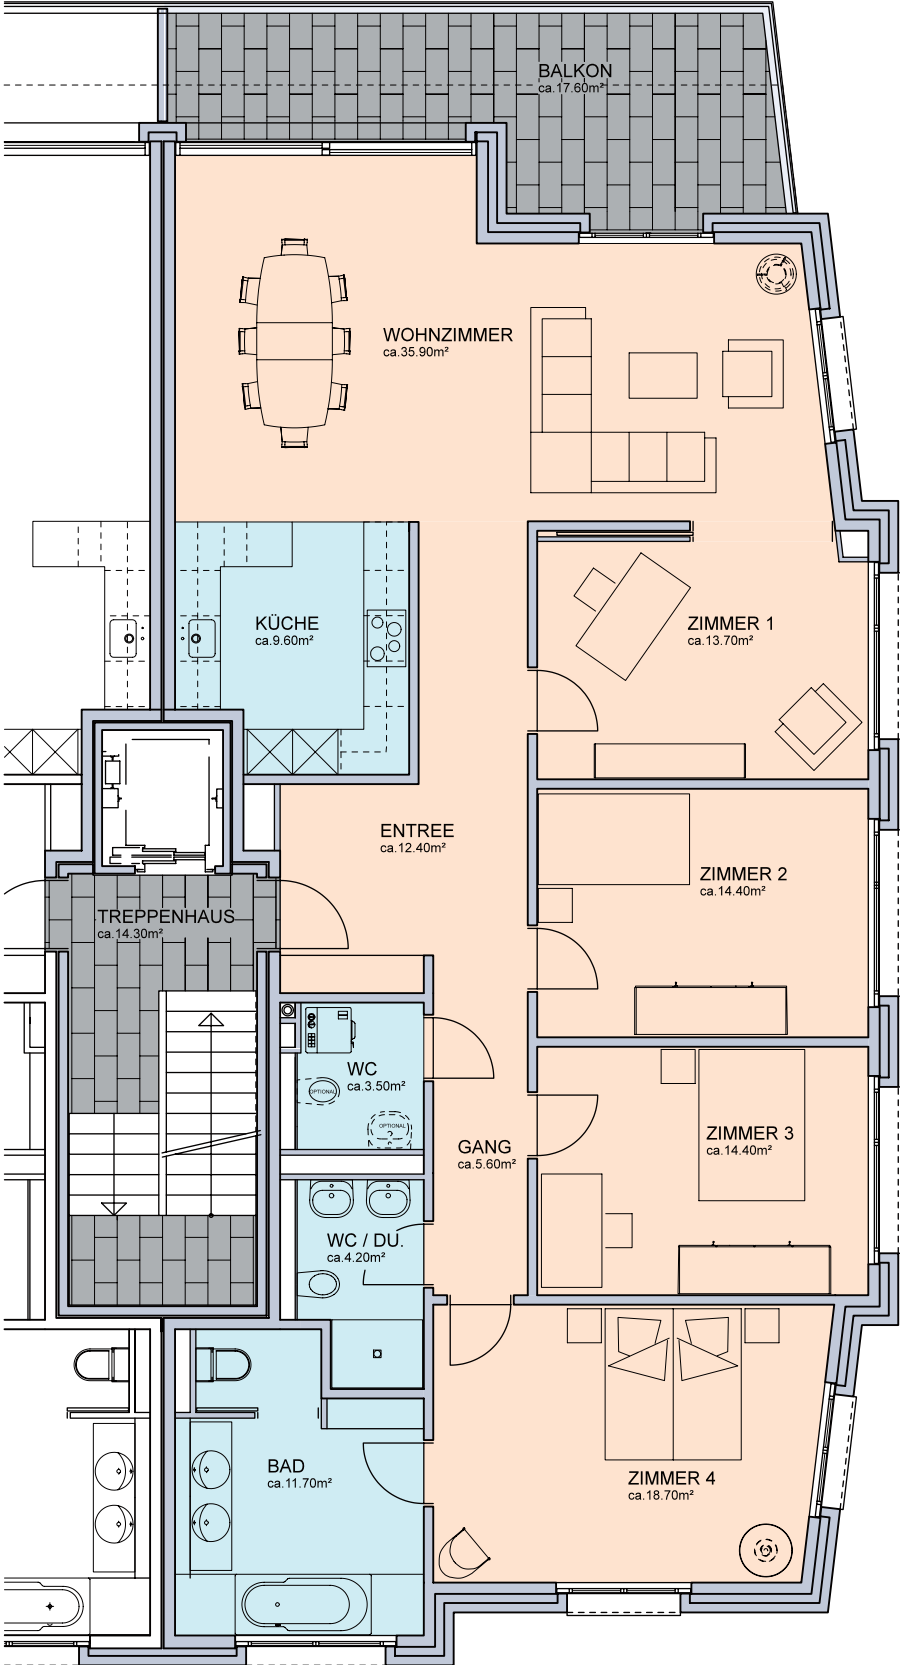

# RÉSIDENCE RENNWEG 32

5 ½ ZIMMER WOHNUNG ERDGESCHOSS MST. 1:100  
MIT UNTERIRDISCHER EINSTELLHALLE  
WHG-NR.: 01

# RÉSIDENCE RENNWEG 32

5 ½ ZIMMER WOHNUNG ERDGESCHOSS MST. 1:100  
MIT UNTERIRDISCHER EINSTELLHALLE  
WHG-NR.: 02

# RÉSIDENCE RENNWEG 32

5 ½ ZIMMER WOHNUNG 2.OBERGESCHOSS MST. 1:100  
MIT UNTERIRDISCHER EINSTELLHALLE  
WHG-NR.: 05

RÉSIDENCE RENNWEG 32

DACHTERASSE MST. 1:100

WHG-NR.: 05

# RÉSIDENCE RENNWEG 32

5 ½ ZIMMER WOHNUNG 2.OBERGESCHOSS MST. 1:100  
MIT UNTERIRDISCHER EINSTELLHALLE  
WHG-NR.: 06

RÉSIDENCE RENNWEG 32

DACHTERASSE MST. 1:100

WHG-NR.: 06

RÉSIDENCE RENNWEG 32  
 KELLER UND AUTOEINSTELLHALLE MST. 1:100